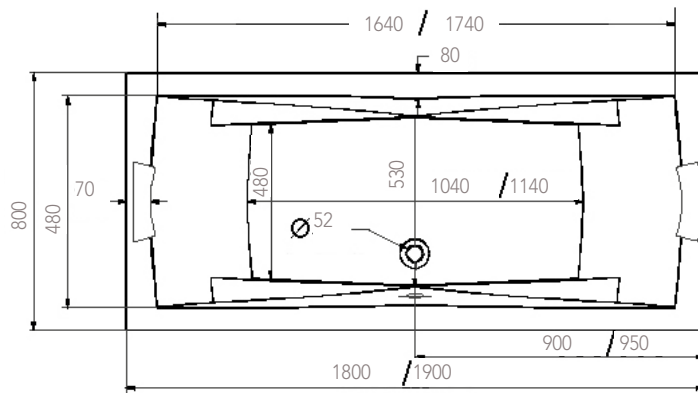

ATLANTA DUO

2 dimensions

ATLANTA DUO 1800X800
Réf. ATLANTADUO
Prix public HT 520,00 €

ATLANTA DUO 1900X800
Réf. ATLANTADUO190
Prix public HT 570,00 €

Baignoire droite DUO

Modèle ergonomique avec vidage position centrale.
Modèle spacieux avec accoudoirs intégrés en symétrie.
Appuis tête en option (page 49)
Finition : blanc brillant

Fabriquée en acrylique sanitaire haut de gamme.
Renforts intégrés rebords et fond.

CARACTÉRISTIQUES

Dimensions	1800 x 800 / 1900 x 800
Poids	20,2 kg / 22,3 kg
Contenance d'eau jusqu'au rebord	215 litres / 230 litres
Profondeur d'eau jusqu'au rebord	430 mm
Vidage	présence d'un trop plein vidage non inclus
Pieds	4 pieds réglables