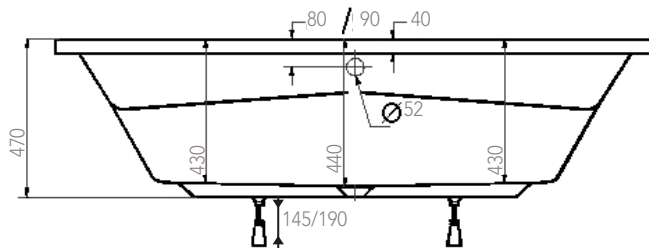

ATLANTA DUO

2 dimensions

ATLANTA DUO 1800X800
Réf. ATLANTADUO
Prix public HT 520,00 €

ATLANTA DUO 1900X800
Réf. ATLANTADUO190
Prix public HT 570,00 €

Baignoire droite DUO

Modèle ergonomique avec vidage position centrale.
Modèle spacieux avec accoudoirs intégrés en symétrie.
Appuis tête en option (page 49)
Finition : blanc brillant

Fabriquée en acrylique sanitaire haut de gamme.
Renforts intégrés rebords et fond.

CARACTÉRISTIQUES

Dimensions	1800 x 800 / 1900 x 800
Poids	20,2 kg / 22,3 kg
Contenance d'eau jusqu'au rebord	215 litres / 230 litres
Profondeur d'eau jusqu'au rebord	430 mm
Vidage	présence d'un trop plein vidage non inclus
Pieds	4 pieds réglables