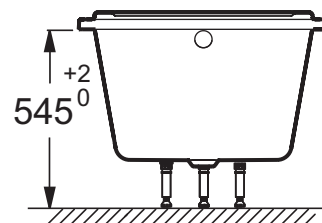

Descriptif CCTP : Baignoire à encastrer. E6D009. Collection : SPACIO. DIMENSIONS : 170 x 70 x 45 cm. POIDS : 22 kg. MATÉRIAU : Acrylique. TYPE D'INSTALLATION : Encastré. VOLUME : 217/147. FORME : Rectangulaire. HAUTEUR DES PIEDS : de 11 à 15,5 cm. DIAMÈTRE DE BONDE : 5,2 cm. INFORMATIONS COMPLÉMENTAIRES : Contre un mur. PRODUIT INCLUS : Coussin gel affleurant. PIEDS : fournis. MARCHE-PIEDS : Non fourni. VIDAGE : Non fourni. TABLIER ASSOCIÉ EN OPTION : Oui. PARE-BAIN ASSOCIÉ EN OPTION : Oui. LONGUEUR INTÉRIEURE FOND DE CUVE : 119,5 cm. LARGEUR INTÉRIEURE FOND DE CUVE : 39,4 cm. BAIGNOIRE DEUX PLACES : Non. EQUIPABLE EN BALNÉO : Non. LIVRÉ AVEC : Coussin gel affleurant et pieds réglables Quick clip. DIMENSIONS FOND DE CUVE : 119,5 x 39,4 cm.

Acrylique				
Tablier frontal			Tablier latéral	
	Blanc	Prix HT (€)	Blanc	Prix HT (€)
170 x 75 cm	E6008-00	414,60	E6010-00	240,50
170 x 70 cm	E6008-00	414,60	E6009-00	240,50

Descriptif CCTP : Baignoire à encastrer. E6D009. Collection : SPACIO. DIMENSIONS : 170 x 70 x 45 cm. POIDS : 22 kg. MATÉRIAU : Acrylique. TYPE D'INSTALLATION : Encastré. VOLUME : 217/147. FORME : Rectangulaire. HAUTEUR DES PIEDS : de 11 à 15,5 cm. DIAMÈTRE DE BONDE : 5,2 cm. INFORMATIONS COMPLÉMENTAIRES : Contre un mur. PRODUIT INCLUS : Coussin gel affleurant. PIEDS : fournis. MARCHE-PIEDS : Non fourni. VIDAGE : Non fourni. TABLIER ASSOCIÉ EN OPTION : Oui. PARE-BAIN ASSOCIÉ EN OPTION : Oui. LONGUEUR INTÉRIEURE FOND DE CUVE : 119,5 cm. LARGEUR INTÉRIEURE FOND DE CUVE : 39,4 cm. BAIGNOIRE DEUX PLACES : Non. EQUIPABLE EN BALNÉO : Non. LIVRÉ AVEC : Coussin gel affleurant et pieds réglables Quick clip. DIMENSIONS FOND DE CUVE : 119,5 x 39,4 cm.