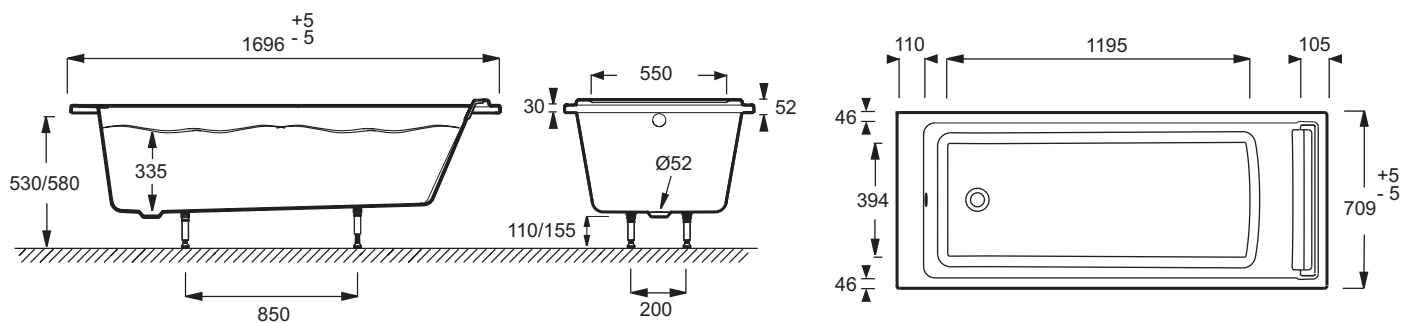

Descriptif CCTP : Baignoire à encastrer. E6D009. Collection : SPACIO. DIMENSIONS : 170 x 70 x 45 cm. POIDS : 22 kg. MATÉRIAU : Acrylique. TYPE D'INSTALLATION : Encastré. VOLUME : 217/147. FORME : Rectangulaire. HAUTEUR DES PIEDS : de 11 à 15,5 cm. DIAMÈTRE DE BONDE : 5,2 cm. INFORMATIONS COMPLÉMENTAIRES : Contre un mur. PRODUIT INCLUS : Coussin gel affleurant. PIEDS : fournis. MARCHE-PIEDS : Non fourni. VIDAGE : Non fourni. TABLIER ASSOCIÉ EN OPTION : Oui. PARE-BAIN ASSOCIÉ EN OPTION : Oui. LONGUEUR INTÉRIEURE FOND DE CUVE : 119,5 cm. LARGEUR INTÉRIEURE FOND DE CUVE : 39,4 cm. BAIGNOIRE DEUX PLACES : Non. EQUIPABLE EN BALNÉO : Non. LIVRÉ AVEC : Coussin gel affleurant et pieds réglables Quick clip. DIMENSIONS FOND DE CUVE : 119,5 x 39,4 cm.

Acrylique				
Tablier frontal			Tablier latéral	
	Blanc	Prix HT (€)	Blanc	Prix HT (€)
170 x 75 cm	E6008-00	414,60	E6010-00	240,50
170 x 70 cm	E6008-00	414,60	E6009-00	240,50

Descriptif CCTP : Baignoire à encastrer. E6D009. Collection : SPACIO. DIMENSIONS : 170 x 70 x 45 cm. POIDS : 22 kg. MATÉRIAU : Acrylique. TYPE D'INSTALLATION : Encastré. VOLUME : 217/147. FORME : Rectangulaire. HAUTEUR DES PIEDS : de 11 à 15,5 cm. DIAMÈTRE DE BONDE : 5,2 cm. INFORMATIONS COMPLÉMENTAIRES : Contre un mur. PRODUIT INCLUS : Coussin gel affleurant. PIEDS : fournis. MARCHE-PIEDS : Non fourni. VIDAGE : Non fourni. TABLIER ASSOCIÉ EN OPTION : Oui. PARE-BAIN ASSOCIÉ EN OPTION : Oui. LONGUEUR INTÉRIEURE FOND DE CUVE : 119,5 cm. LARGEUR INTÉRIEURE FOND DE CUVE : 39,4 cm. BAIGNOIRE DEUX PLACES : Non. EQUIPABLE EN BALNÉO : Non. LIVRÉ AVEC : Coussin gel affleurant et pieds réglables Quick clip. DIMENSIONS FOND DE CUVE : 119,5 x 39,4 cm.