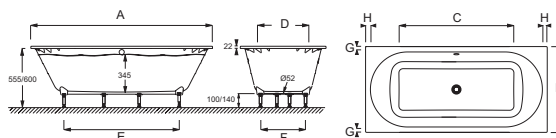

### Caractéristiques techniques

- DIMENSIONS : 170 x 75 x 57,70 cm
- MATÉRIAU : Flight
- VOLUME : 220/150
- HAUTEUR DES PIEDS : de 10 à 14 cm
- INFORMATIONS COMPLÉMENTAIRES : Contre un mur
- PIEDS : Fournis
- VIDAGE : Non fourni
- PARE-BAIN ASSOCIÉ EN OPTION : Oui
- LARGEUR INTÉRIEURE FOND DE CUVE : 45 cm
- EQUIPABLE EN BALNÉO : Non
- OPTION : Poignées chromées et tablier en aluminium blanc

- POIDS : 50 kg
- TYPE D'INSTALLATION : Encastré
- FORME : Rectangulaire
- DIAMÈTRE DE BONDE : 5,2 cm
- TYPES D'ACCESSOIRE : Poignées chromées en option
- MARCHE-PIEDS : Non fourni
- TABLIER ASSOCIÉ EN OPTION : Oui
- LONGUEUR INTÉRIEURE FOND DE CUVE : 122 cm
- BAIGNOIRE DEUX PLACES : Oui
- GARANTIE : 10 ans

### Dessin technique

	E6D152	E6D153
A	1700 <sup>±2</sup>	1800 <sup>±2</sup>
B	750 <sup>±2</sup>	850 <sup>±2</sup>
C	1220	1320
D	450	550
E	1040	1140
F	350	450
G	50	50
H	58	58

Descriptif CCTP : Baignoire rectangulaire 170 x 75 cm en Flight. E6D152. Collection : ODÉON RIVE GAUCHE. DIMENSIONS : 170 x 75 x 57,70 cm. POIDS : 50 kg. MATÉRIAU : Flight. TYPE D'INSTALLATION : Encastré. VOLUME : 220/150. FORME : Rectangulaire. HAUTEUR DES PIEDS : de 10 à 14 cm. DIAMÈTRE DE BONDE : 5,2 cm. INFORMATIONS COMPLÉMENTAIRES : Contre un mur. TYPES D'ACCESSOIRE : Poignées chromées en option. PIEDS : Fournis. MARCHE-PIEDS : Non fourni. VIDAGE : Non fourni. TABLIER ASSOCIÉ EN OPTION : Oui. PARE-BAIN ASSOCIÉ EN OPTION : Oui. LONGUEUR INTÉRIEURE FOND DE CUVE : 122 cm. LARGEUR INTÉRIEURE FOND DE CUVE : 45 cm. BAIGNOIRE DEUX PLACES : Oui. EQUIPABLE EN BALNÉO : Non. GARANTIE : 10 ans. OPTION : Poignées chromées et tablier en aluminium blanc.