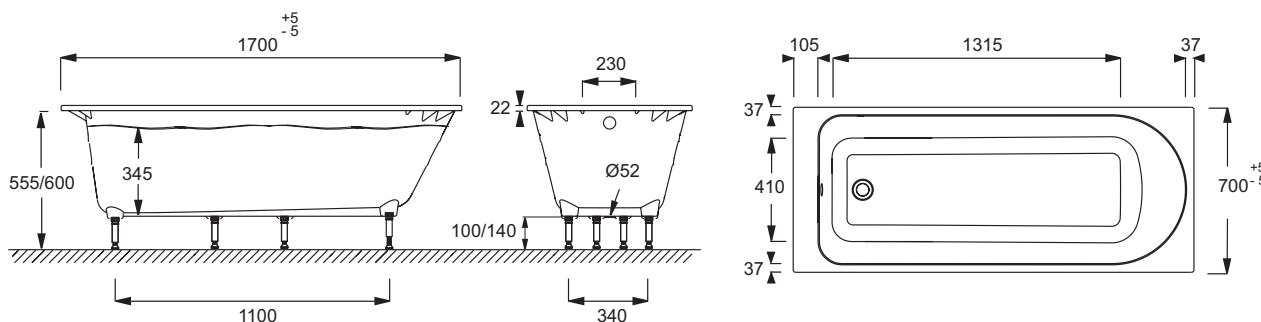

E6D151

Collection : ODÉON RIVE GAUCHE

Couleur* :

00 - Blanc

Principaux atouts :

Caractéristiques techniques

- DIMENSIONS : 170 x 70 x 57,70 cm
- MATÉRIAU : Flight
- VOLUME : 214/144
- HAUTEUR DES PIEDS : de 10 à 14 cm
- INFORMATIONS COMPLÉMENTAIRES : Contre un mur
- MARCHE-PIEDS : Non fourni
- TABLIER ASSOCIÉ EN OPTION : Oui
- LONGUEUR INTÉRIEURE FOND DE CUVE : 131,5 cm
- BAIGNOIRE DEUX PLACES : Non
- GARANTIE : 10 ans

- POIDS : 46 kg
- TYPE D'INSTALLATION : Encastré
- FORME : Rectangulaire
- DIAMÈTRE DE BONDE : 5,2 cm
- PIEDS : Fournis
- VIDAGE : Non fourni
- PARE-BAIN ASSOCIÉ EN OPTION : Oui
- LARGEUR INTÉRIEURE FOND DE CUVE : 41 cm
- EQUIPABLE EN BALNÉO : Non
- OPTION : Poignées chromées et tablier en aluminium blanc

Bénéfices installateurs

- ROBINETTERIE : A installer avec une robinetterie murale ou sur gorge (entraxe maxi 150 mm)
- INSTALLATION FACILE : Pieds réglables Quick clip livrés de série
- MATÉRIAU D'EXCEPTION : Moins lourde que la fonte, la baignoire Flight est autoportante et ne nécessite pas de tasseaux
- VIDAGE : Un vidage standard s'adapte sur cette baignoire

Dessin technique

Descriptif CCTP : Baignoire rectangulaire 170 x 70 cm en Flight. E6D151. Collection : ODÉON RIVE GAUCHE. DIMENSIONS : 170 x 70 x 57,70 cm. POIDS : 46 kg. MATÉRIAU : Flight. TYPE D'INSTALLATION : Encastré. VOLUME : 214/144. FORME : Rectangulaire. HAUTEUR DES PIEDS : de 10 à 14 cm. DIAMÈTRE DE BONDE : 5,2 cm. INFORMATIONS COMPLÉMENTAIRES : Contre un mur. PIEDS : Fournis. MARCHE-PIEDS : Non fourni. VIDAGE : Non fourni. TABLIER ASSOCIÉ EN OPTION : Oui. PARE-BAIN ASSOCIÉ EN OPTION : Oui. LONGUEUR INTÉRIEURE FOND DE CUVE : 131,5 cm. LARGEUR INTÉRIEURE FOND DE CUVE : 41 cm. BAIGNOIRE DEUX PLACES : Non. EQUIPABLE EN BALNÉO : Non. GARANTIE : 10 ans. OPTION : Poignées chromées et tablier en aluminium blanc.