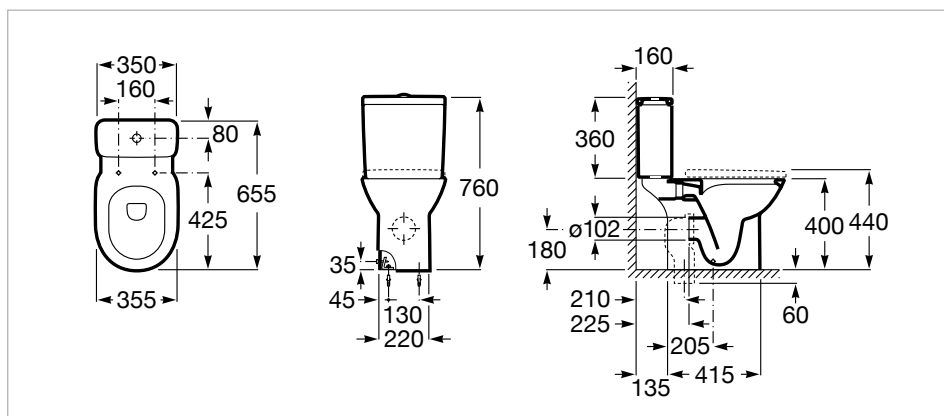

Dessins techniques