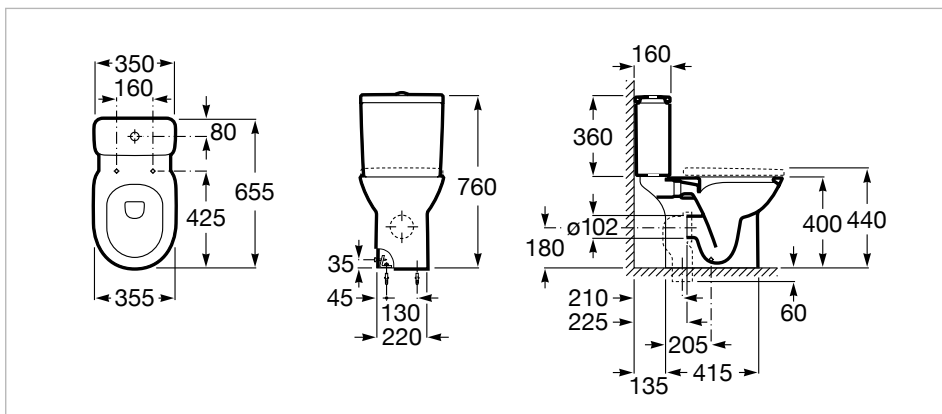

Couleurs et finitions

Comment obtenir la référence
 Remplacer les ".." de la référence du produit
 par le code de la finition choisie

Dimensions

Longueur: 350 mm.
 Largeur: 655 mm.
 Hauteur: 780 mm.

Inclus

Dessins techniques

Cuvette de WC Rimless avec réservoir attenant

Forme: Ronde
 Kit de fixations: Inclus
 Poids (Kg): 21,6
 Sans bride
 Système d'évacuation: À chasse directe
 Type d'installation: Au sol
 Type d'évacuation: Duale (vario)

Couleurs et finitions

Comment obtenir la référence
 Remplacer les "." de la référence du produit
 par le code de la finition choisie

00 Blanc

Dimensions

Longueur: 350 mm.
 Largeur: 655 mm.
 Hauteur: 760 mm.

Comment obtenir la référence
Remplacer les ".." de la référence du produit par le code de la finition choisie

00 Blanc

Dimensions

Longueur: 340 mm.

Largeur: 160 mm.

Hauteur: 360 mm.

Compatible avec

34299L..0 Cuvette de WC Rimless avec réservoir attenant