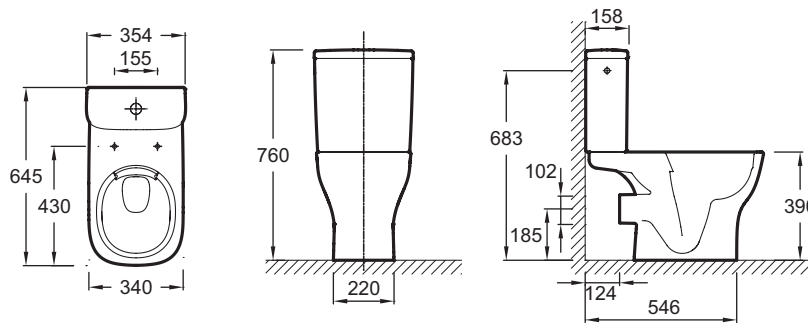

E76008

Collection : STRUKTURA

Principaux atouts :

Caractéristiques techniques

- DIMENSIONS : 64,50 x 35,40 cm
- MATÉRIAU : Céramique
- CONSOMMATION D'EAU : Standard 3/6 L
- BRIDE : Sans bride
- CONFIGURATION : Non-réversible
- PRODUIT INCLUS : (réservoir et abattant inclus)
- ABATTANT : Inclus
- CHARNIÈRES : Métal
- GARANTIE DE LA CÉRAMIQUE : 10 ans
- GARANTIE DU MÉCANISME : 2 ans
- FIXATION DE LA CUVETTE : Cachées
- POIDS : 41,5 kg
- TYPE D'INSTALLATION : Au sol
- HAUTEUR : Standard
- ALIMENTATION : Alimentation latérale
- TYPE D'ABATTANT : Déclipsable à descente progressive
- MÉCANISME SILENCIEUX : Silencieux classe 1
- MATÉRIAU DE L'ABATTANT : Thermodur
- ABATTANT ANTIBACTÉRIEN : Non
- GARANTIE DE L'ABATTANT : 2 ans
- CONDITIONNEMENT : Un seul colis
- LIVRÉ AVEC : Abattant thermodur, à descente progressive et déclipsable avec charnières métal ; kit de fixations latérales au sol
- Alimentation latérale

Bénéfices consommateurs

- CONFORT SONORE : Robinet flotteur silencieux
- MÉCANISME : Réservoir complet monté en usine, avec mécanisme 3/6 L

Dessin technique

Descriptif CCTP : Pack cuvette sortie horizontale 3/6 L. E76008. Collection : STRUKTURA. DIMENSIONS : 64,50 x 35,40 cm. POIDS : 41,5 kg. MATÉRIAU : Céramique. TYPE D'INSTALLATION : Au sol. CONSOMMATION D'EAU : Standard 3/6 L. HAUTEUR : Standard. BRIDE : Sans bride. ALIMENTATION : Alimentation latérale. CONFIGURATION : Non-réversible. TYPE D'ABATTANT : Déclipsable à descente progressive. PRODUIT INCLUS : (réservoir et abattant inclus). MÉCANISME SILENCIEUX : Silencieux classe 1. ABATTANT : Inclus. MATÉRIAU DE L'ABATTANT : Thermodur. CHARNIÈRES : Métal. ABATTANT ANTIBACTÉRIEN : Non. GARANTIE DE LA CÉRAMIQUE : 10 ans. GARANTIE DE L'ABATTANT : 2 ans. GARANTIE DU MÉCANISME : 2 ans. CONDITIONNEMENT : Un seul colis. FIXATION DE LA CUVETTE : Cachées. LIVRÉ AVEC : Abattant thermodur, à descente progressive et déclipsable avec charnières métal ; kit de fixations latérales au sol. Alimentation latérale.