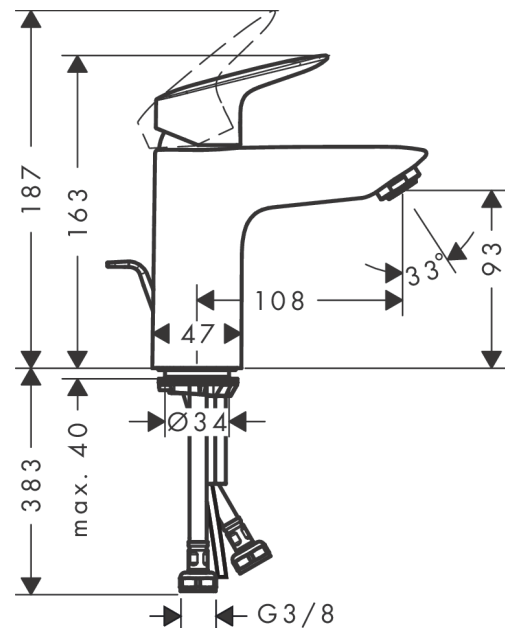

Logis

Mitigeur de lavabo 100 CH3 CoolStart avec tirette et vidage synthétique

Surfaces: **chromé** Numéro d'article: **71102000**

Description

Caractéristiques

- comprenant : mitigeur de lavabo, garniture de vidage
- ComfortZone 100
- Longueur 108 mm
- type de jet: jet normal
- débit maximal sous 3 bars de pression: 5 l/min
- cartouche céramique
- limiteur de température réglable
- convient au chauffe-eau instantané
- matériau de la garniture de vidage: synthétique
- E00, CH3, A3, U3
- CoolStart : démarrage en eau froide en position de poignée centrée
- garniture de vidage 1 ¼"
- ACS 17 ACC LY 655, valide jusqu'au 20.06.2022
- NF_375-M1-20-3

Détails de l'article

EAN

4011097738567

Technologie

Certificats

Photo du produit

Plan géométral

Logis

Mitigeur de lavabo 100 CH3 CoolStart avec tirette et vidage synthétique

Surfaces: **chromé** Numéro d'article: **71102000**

Schéma d'écoulement