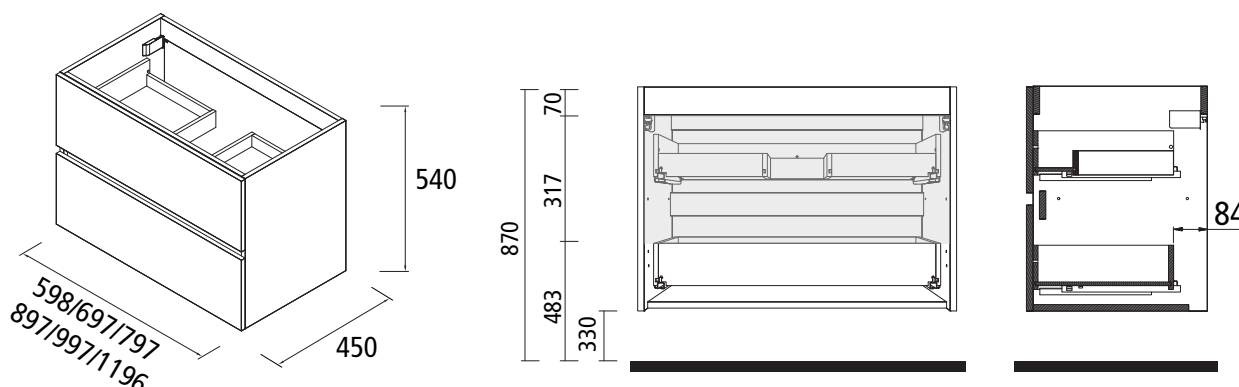

**FUSSION LINE - 2 tiroirs - 600 / 700 / 800 / 900 / 1000 / 1200 (2x600)**

**Structure du meuble**

- **Faces (épaisseur=16mm):**
    - Blanc brillant, Gris brillant, Taupe brillant: en panneau de particules mélaminé laqué avec peinture polyester haute brillance UV.
    - Chêne Naturel, Bois sbiancato, Alsace, Bahia: en panneau de particules mélaminé.
  - **Côtés (épaisseur=16mm) :**
    - Blanc brillant, Gris brillant, Taupe brillant: en panneau de particules mélaminé laqué avec peinture polyester haute brillance UV.
    - Chêne Naturel, Bois sbiancato, Alsace, Bahia: en panneau de particules mélaminé.
  - **Structure interne (épaisseur=16mm) :** en panneau de particules mélaminé.
  - **Tiroirs:** Tiroirs en bois avec finition intérieure exclusive "Carbon-TX". Avec glissières haut de gamme invisibles et équipées d'un système de fermeture amortie Soft Close. Avec une large ouverture et réglage en hauteur. Capacité de charge maximale de 25Kg.
- \* Tous les panneaux de particules utilisés dans la fabrication de ces meubles sont de classe E1 (faible contenu en formaldéhydes).
- \* Chants en fonction de la finition du meuble : PVC ou ABS (chanfreiné avec colle PUR)

Séparateurs non comprises.

**Ferrures du meuble**

- **Pieds:** fabriqués en ABS finition chrome brillant.

**Emballages: poids et dimensions selon les modèles de meubles.**

	600	700	800	900	1000
Largeur mm.	645	745	845	945	1045
Profondeur mm.	500				
Hauteur mm.	620				
Poids net Kg.	18,5	20,5	21,7	24,6	26,9
Masse brute Kg.	20,6	22,8	24,2	27,6	29,7

**Dimensions des meubles. Espace vide sanitaire**

Le modèle de 1196mm est composé de 2 meubles de 598mm.